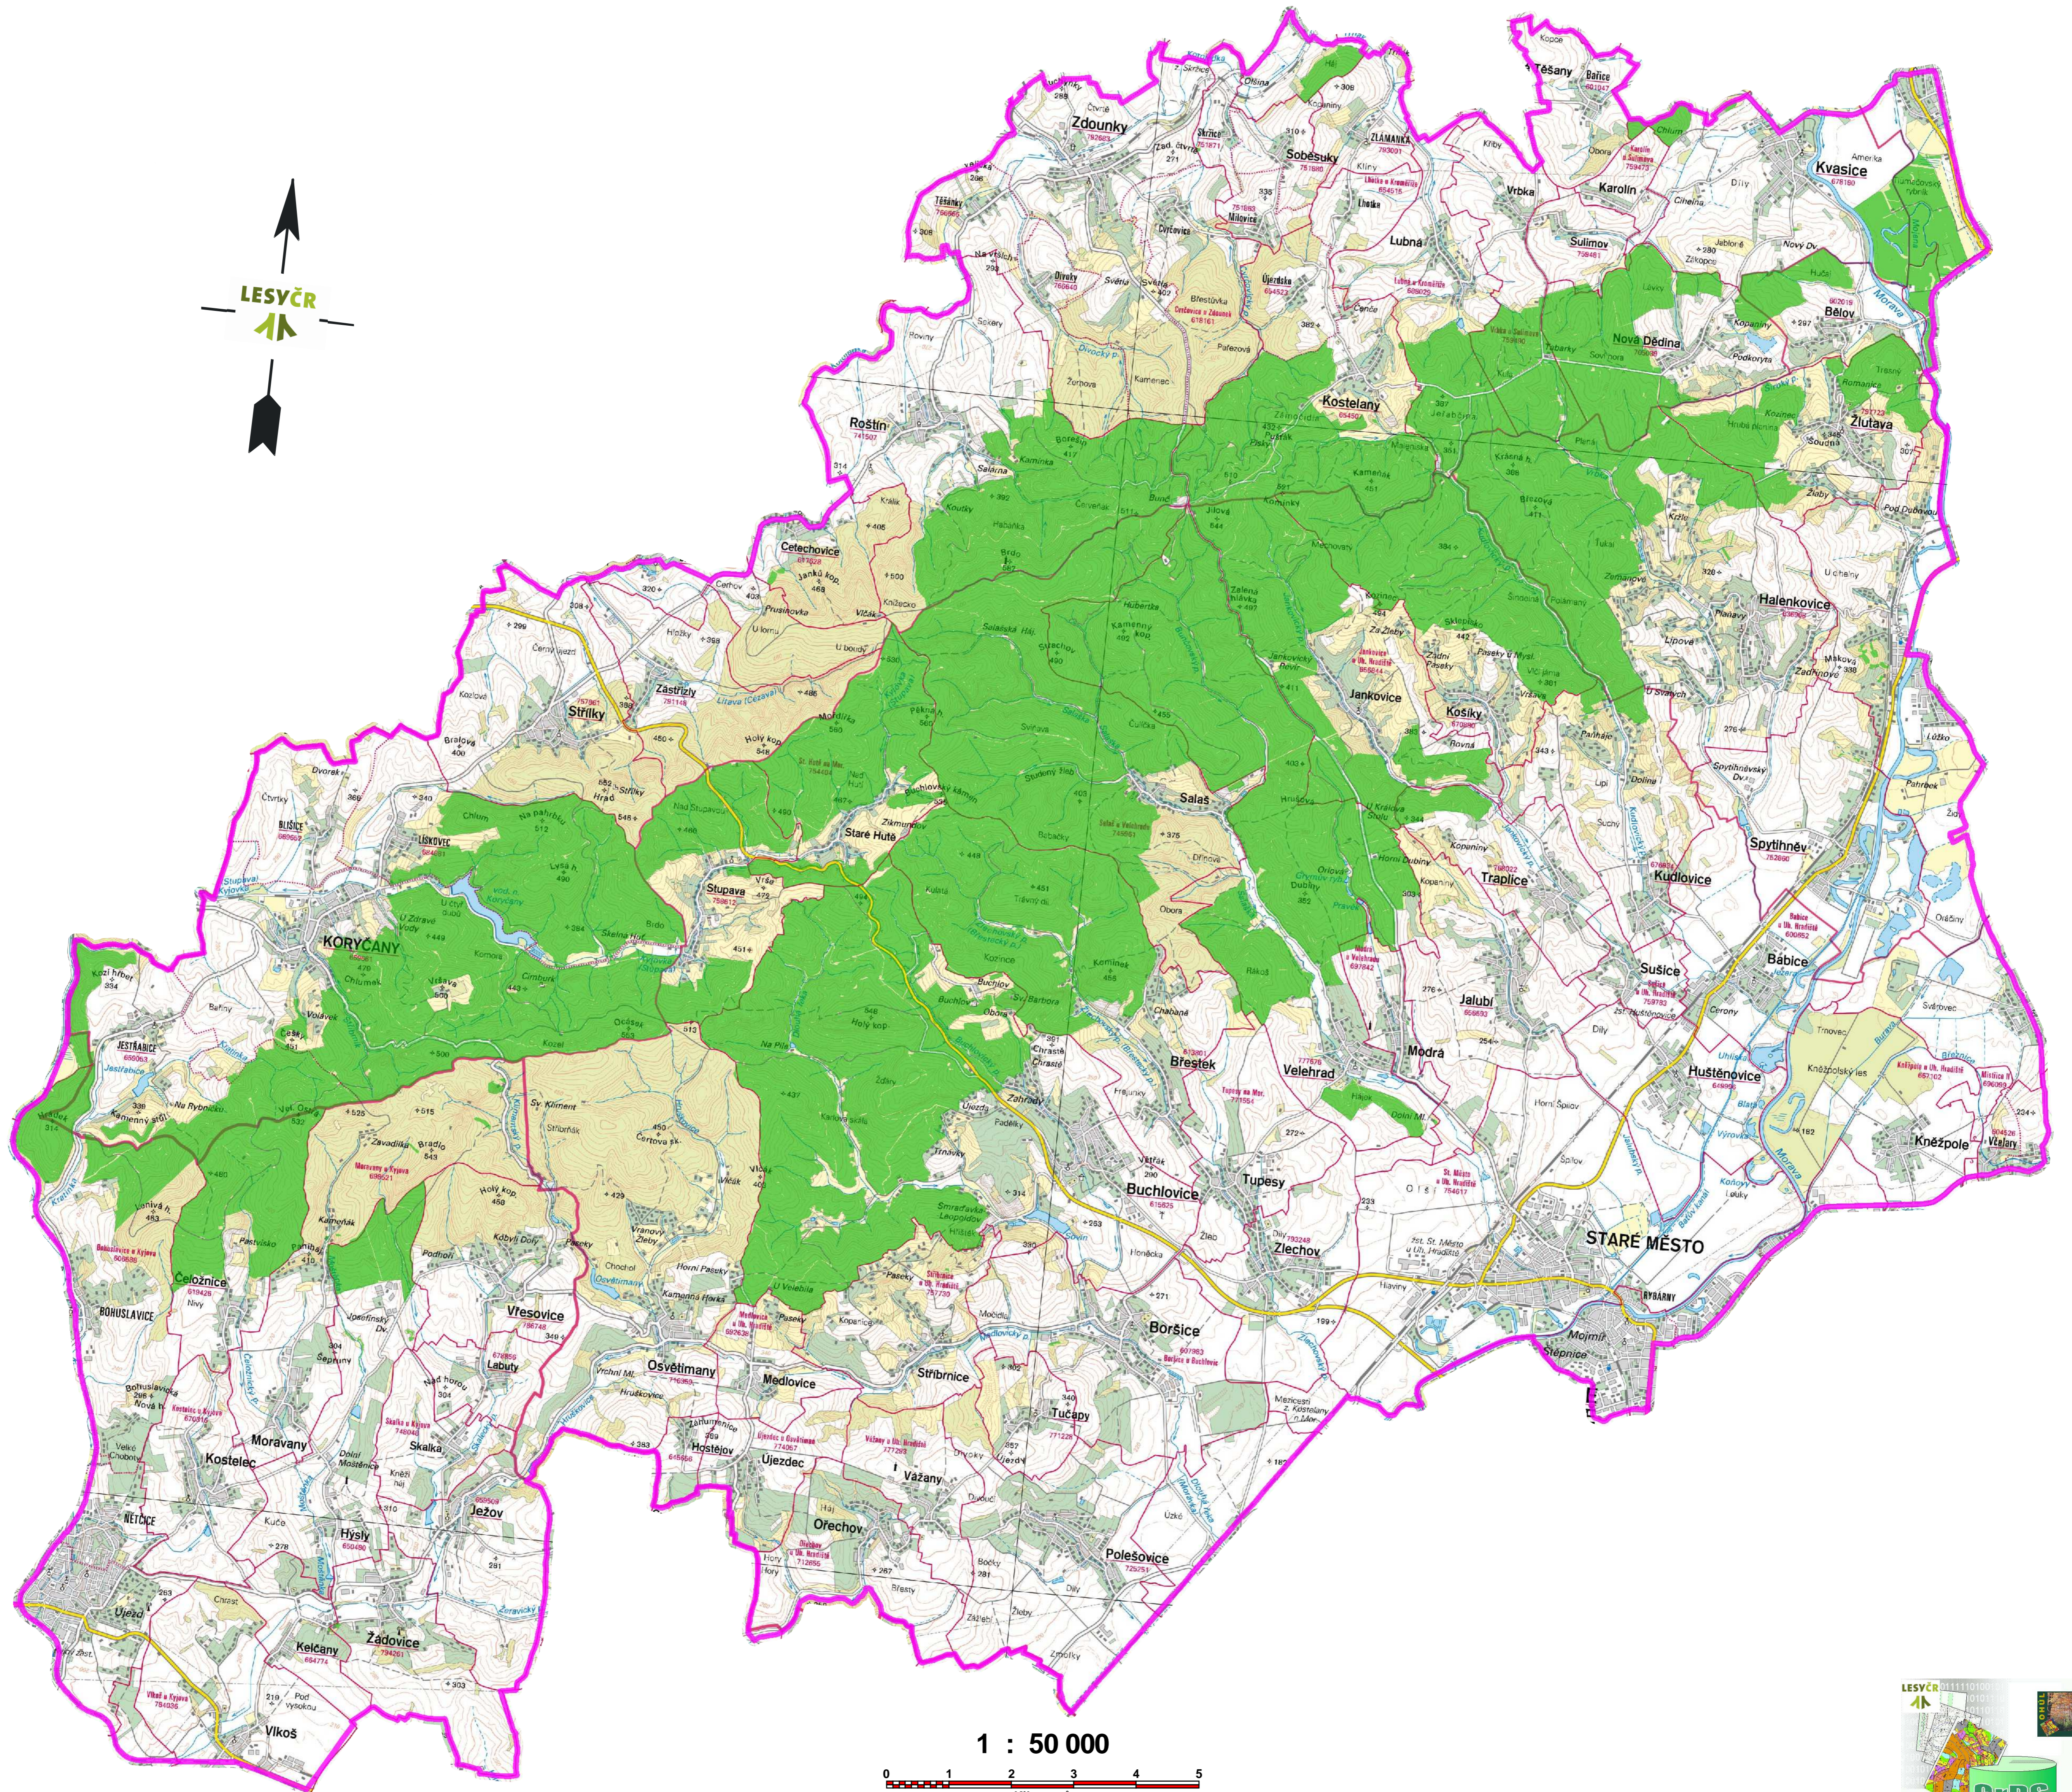

LESNÍ SPRÁVA BUCHLOVICE

1 : 50 000

Podkladová data RZM50, © ČÚZK